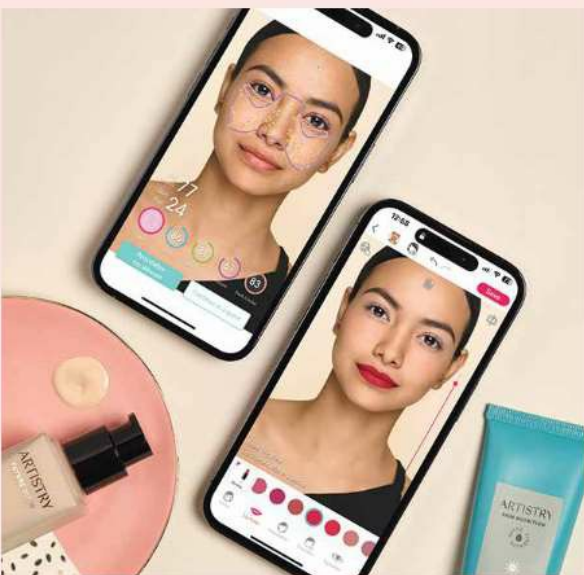

PASO 3

Suero retexturizador

El suero ligero ayuda a promover la regeneración natural de las células de la piel y nutre, reafirma y mejora la apariencia de los poros.

Mezcla de alfa hidroxiácidos (ácidos glicólico, láctico y cítrico) para una exfoliación suave y duradera.

El extracto de regaliz ayuda a calmar la piel.

www.amway.com/losada

Siéntete bien con lo que te pones en el rostro.

Esto es maquillaje sin concesiones – es natural, vegano y no está probado en animales. Experimenta una belleza saludable en su forma más perfecta y radiante.

La ciencia de la piel se une al maquillaje

La combinación de poderosos ingredientes Nutrilite™ basados en plantas con los avances de la ciencia de la piel dio origen a la creación de nuestro nuevo maquillaje que tiene grandes beneficios para el cuidado de la piel.

Para todos los tonos de piel, un maquillaje que aumenta la confianza

Creado con productos botánicos Nutrilite™ cultivados de manera sostenible, junto con la ciencia de la piel y el color, cada tono de la base de sérum Artistry Future Glow™ está diseñado y probado para favorecer todos los tonos de piel.